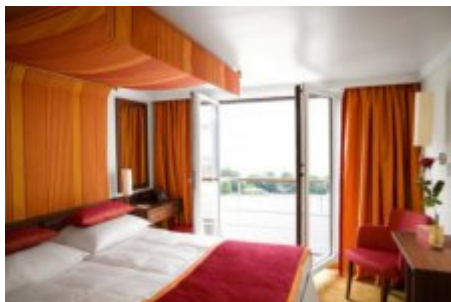

BASIC - Plavba po Rýnu k jezeru Ijsselmeer (AQUA)

Ubytování

lod'

Strava

Doprava

vlastní doprava

Časy uvedené v itineráři jsou orientační a mohou se lišit v závislosti na konkrétních podmínkách a situacích.

Nejbližší termín