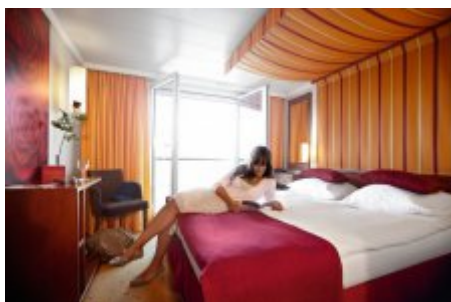

PREMIUM - Panoramatická Rhône 2026 (STELLA)

Ubytování

loď

Strava

Doprava

vlastní doprava

Časy uvedené v itineráři jsou orientační a můžou se lišit v závislosti na konkrétních podmínkách a situacích.

Nejbližší termín