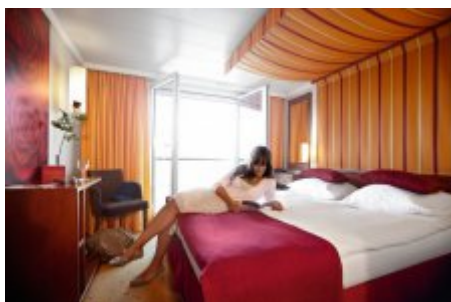

## PREMIUM - Panoramatická Rhône 2026 (STELLA)

Ubytování

loď

Strava

Doprava

**vlastní doprava**

Časy uvedené v itineráři jsou orientační a můžou se lišit v závislosti na konkrétních podmínkách a situacích.

Nejbližší termín