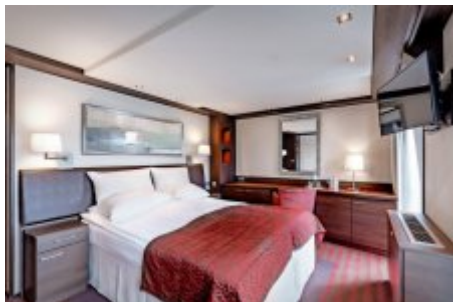

## PREMIUM - To nejlepší z Beneluxu (ALEA)

Ubytování

loď

Strava

Doprava

**vlastní doprava**

Časy uvedené v itineráři jsou orientační a můžou se lišit v závislosti na konkrétních podmínkách a situacích.

Nejbližší termín