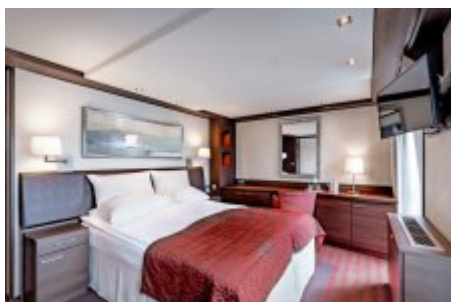

PREMIUM - To nejlepší z Beneluxu (ALEA)

Ubytování

loď

Strava

Doprava

vlastní doprava

Časy uvedené v itineráři jsou orientační a můžou se lišit v závislosti na konkrétních podmínkách a situacích.

Nejbližší termín