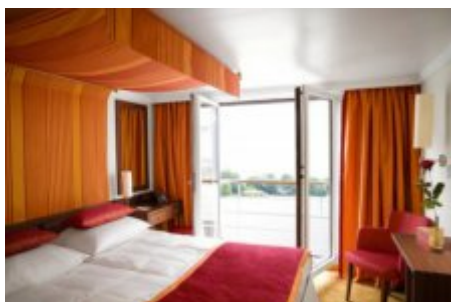

## PREMIUM - Vánoční sen na Rýnu (AQUA)

Ubytování

loď

Strava

Doprava

**vlastní doprava**

Časy uvedené v itineráři jsou orientační a můžou se lišit v závislosti na konkrétních podmínkách a situacích.

Nejbližší termín