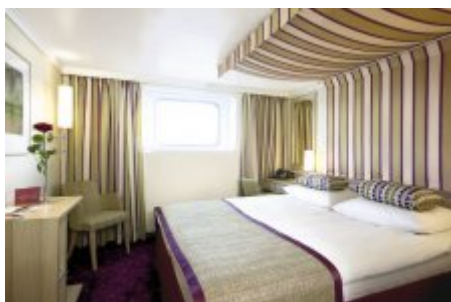

PREMIUM - Plavba po romantickém Rýnu (Silva)

Ubytování

loď

Strava

Doprava

vlastní doprava

Časy uvedené v itineráři jsou orientační a můžou se lišit v závislosti na konkrétních podmínkách a situacích.

Nejbližší termín