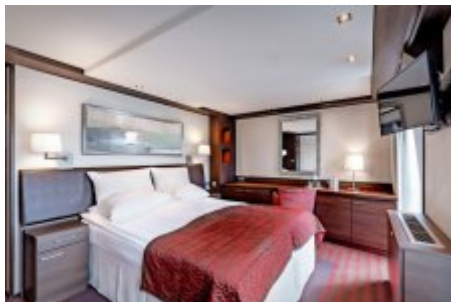

PREMIUM - To nejlepší z Beneluxu (ALEA)

Ubytování

loď

Strava

Doprava

vlastní doprava

Časy uvedené v itineráři jsou orientační a můžou se lišit v závislosti na konkrétních podmínkách a situacích.

Nejbližší termín