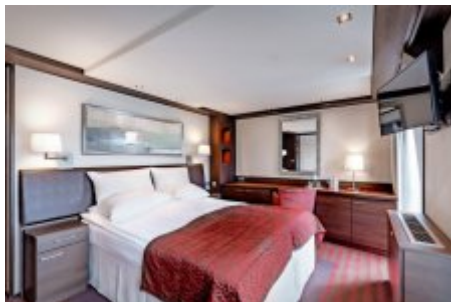

## PREMIUM - To nejlepší z Beneluxu (ALEA)

Ubytování

loď

Strava

Doprava

**vlastní doprava**

Časy uvedené v itineráři jsou orientační a můžou se lišit v závislosti na konkrétních podmínkách a situacích.

Nejbližší termín